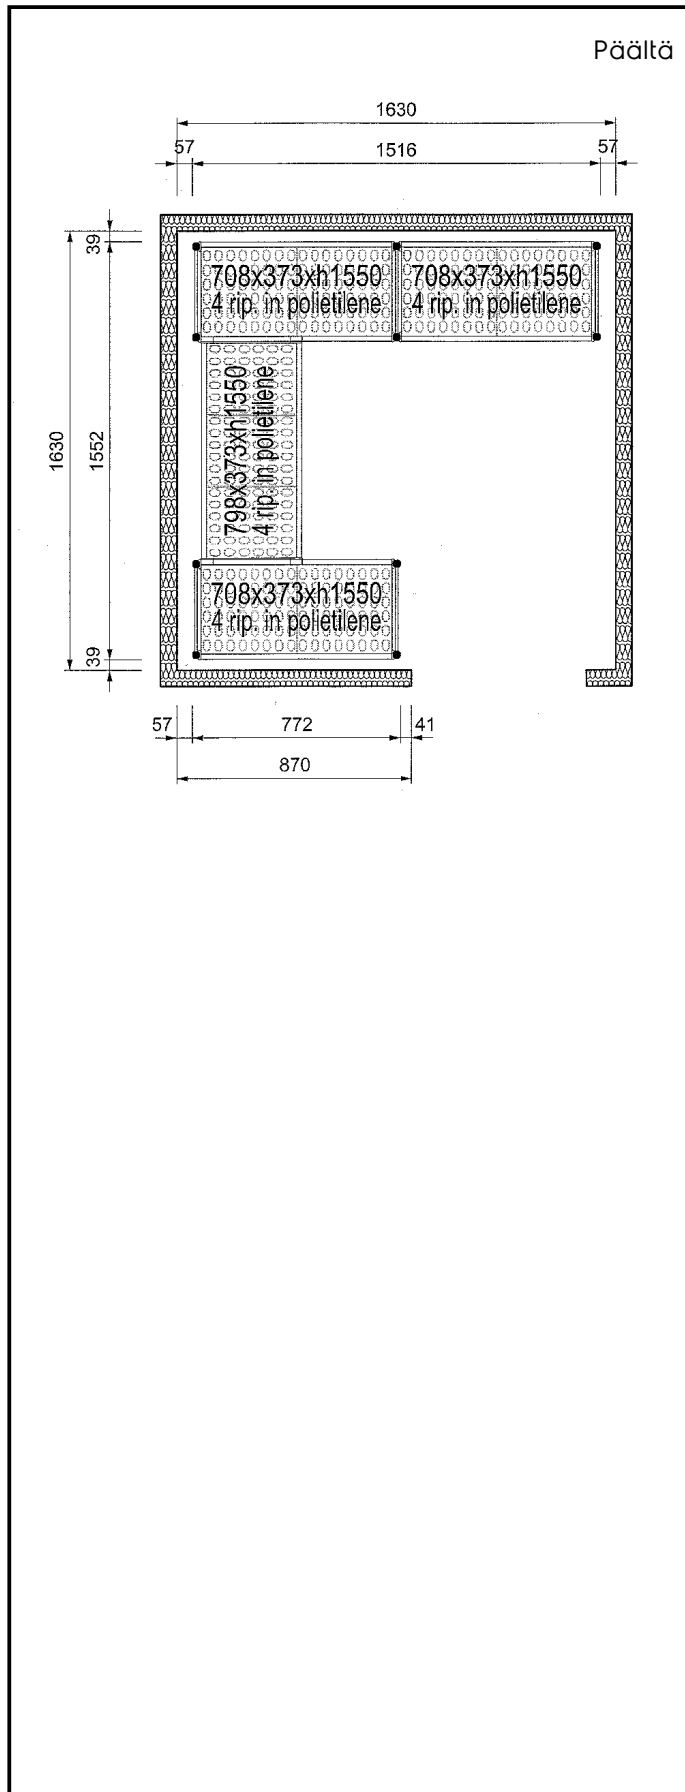

Electrolux
PROFESSIONAL

RST kalusteet Hyllysarja 1630x1630 mm kylmähuoneeseen

Avaintieto

Ulkomitat, leveys:	
137091 (CRS1616)	708 mm
Ulkomitat, syvyys:	373 mm
Ulkomitat, korkeus:	1550 mm
Max. lastauspaino:	2500 kg
Nettopaino:	55 kg
Uprights	2

RST kalusteet
Hyllysarja 1630x1630 mm kylmähuoneeseen

Yritys varaa oikeuden muuttaa tuotetietoja ilman erillistä ilmoitusta.
Informaatio oikea tulostusajankohtana

2024.07.12